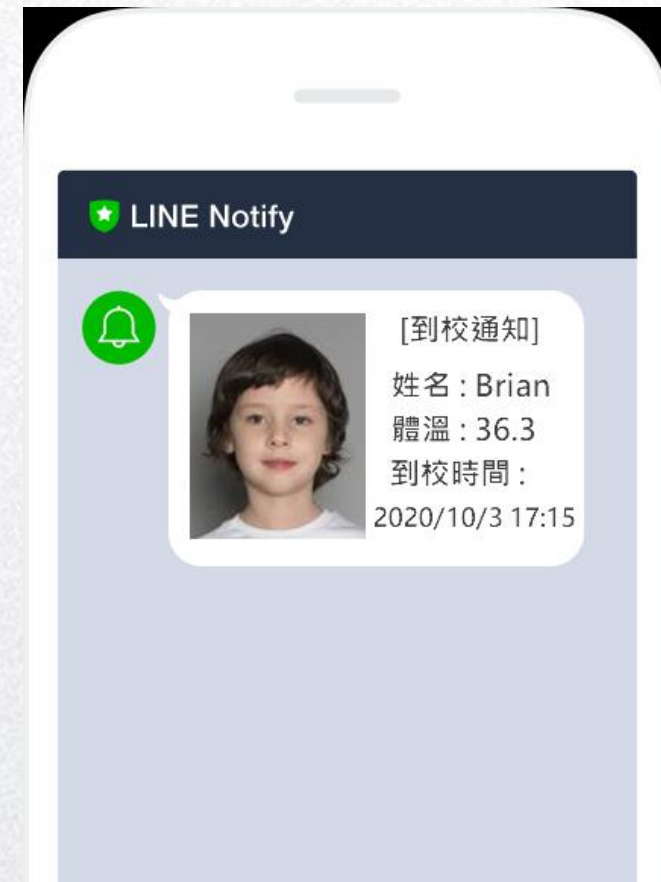

除到校與體溫通知外, 另可透過公告模組, 單發或群發訊息, 繳費提醒, 課程通知 再也不煩惱

● 介面友善 輕鬆上手

使用網頁介面, 只需幾個步驟即可完成家長綁定, 資料可保存一年以上, 搭配條件可快速搜尋

產品介紹

測溫精度 ± 0.5 °C 範圍30 °C - 45 °C

人臉辨識準確率99% 辨識速度 < 0.2秒

辨識距離0.5-3公尺 (測溫1公尺)

具生物辨識 (照片/手機自拍無法使用)

F7-050-A
人臉體溫辨識一體機

產品介紹

-  到校/離校Line即時通知, 30秒綁定, 不須安裝APP
-  六個月歷史紀錄保存與查詢, 符合法令又節省成本
-  應到未到通知, 主任老師快速掌握學生動向
-  校園公告功能, 可發送課程訊息或繳費通知不怕漏接

掃描觀看
說明影片

價格方案

硬體

+

軟體